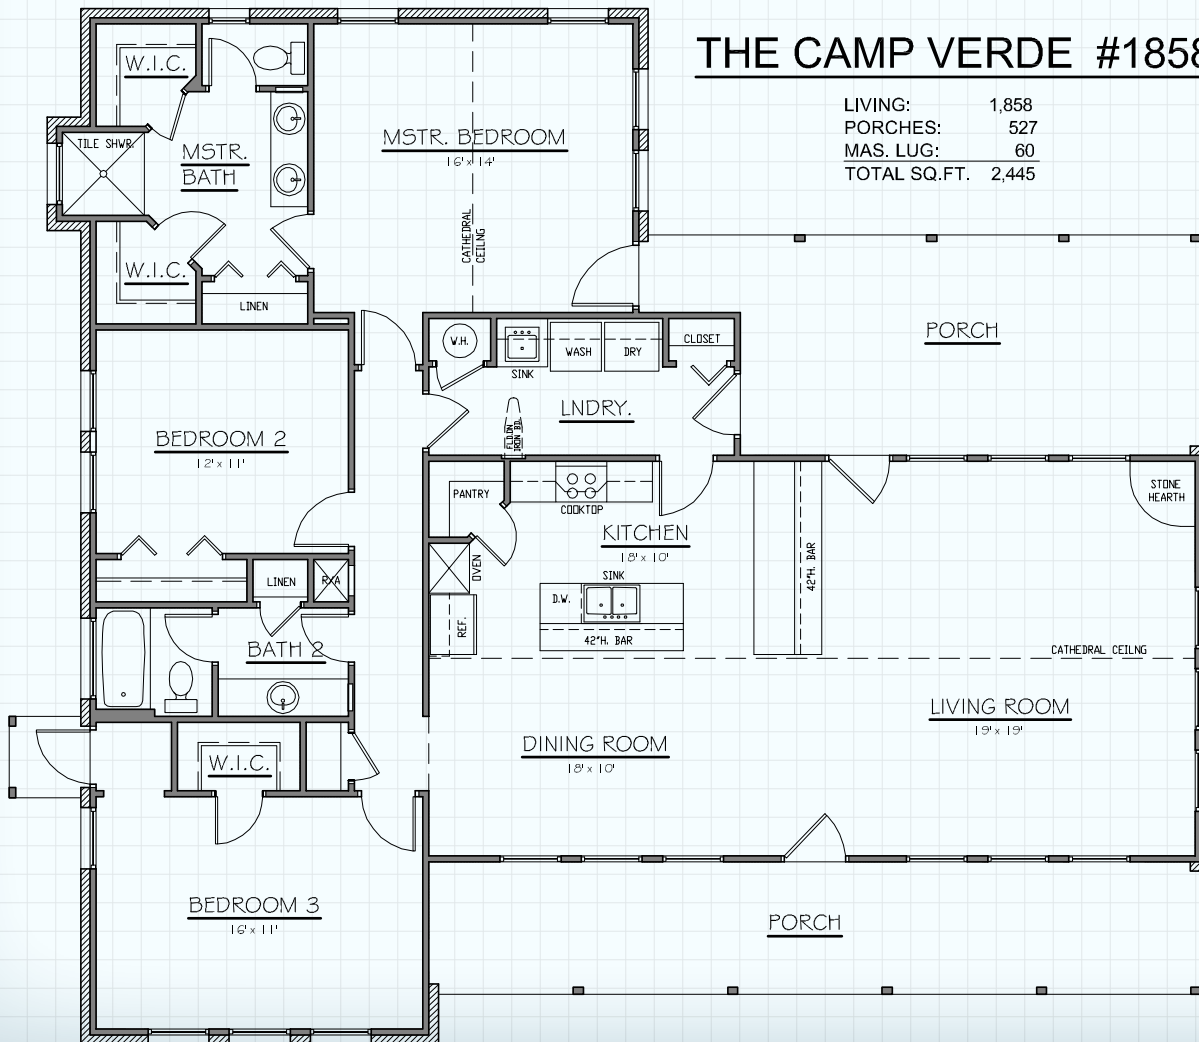

Hill Country
 CLASSICS™
 CUSTOM HOMES
Boerne Texas

34535 IH 10 West
 Boerne, TX 78006
 (830) 249-2920
 hillcountryclassics.com

THE CAMP VERDE #1858

LIVING:	1,858
PORCHES:	527
MAS. LUG:	60
TOTAL SQ.FT.	2,445