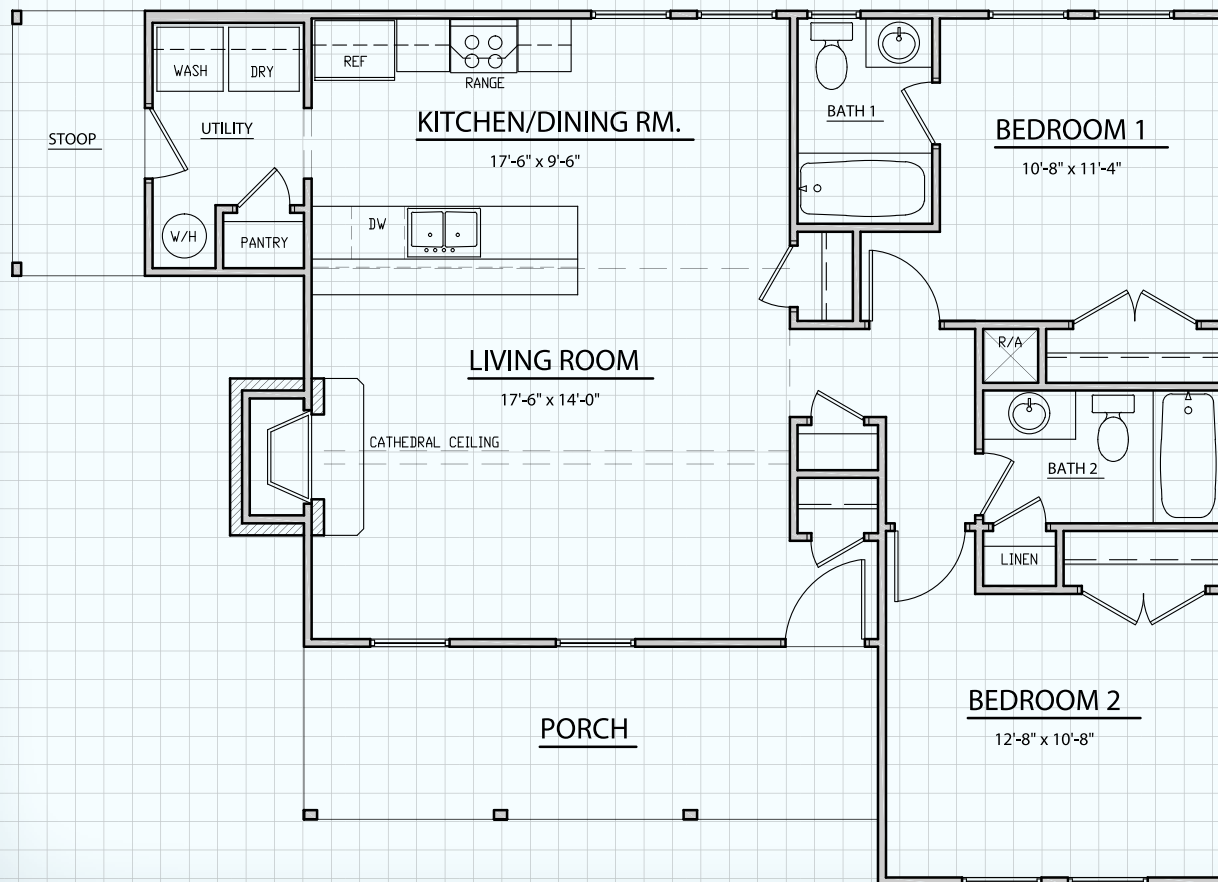

Hill Country
 CLASSICS™
 CUSTOM HOMES
Boerne Texas

34535 IH 10 West
 Boerne, TX 78006

(830) 249-2920

hillcountryclassics.com

THE BANDERA #1037

LIVING:	1,037
PORCHES:	191
TOTAL SQ.FT.:	1,228