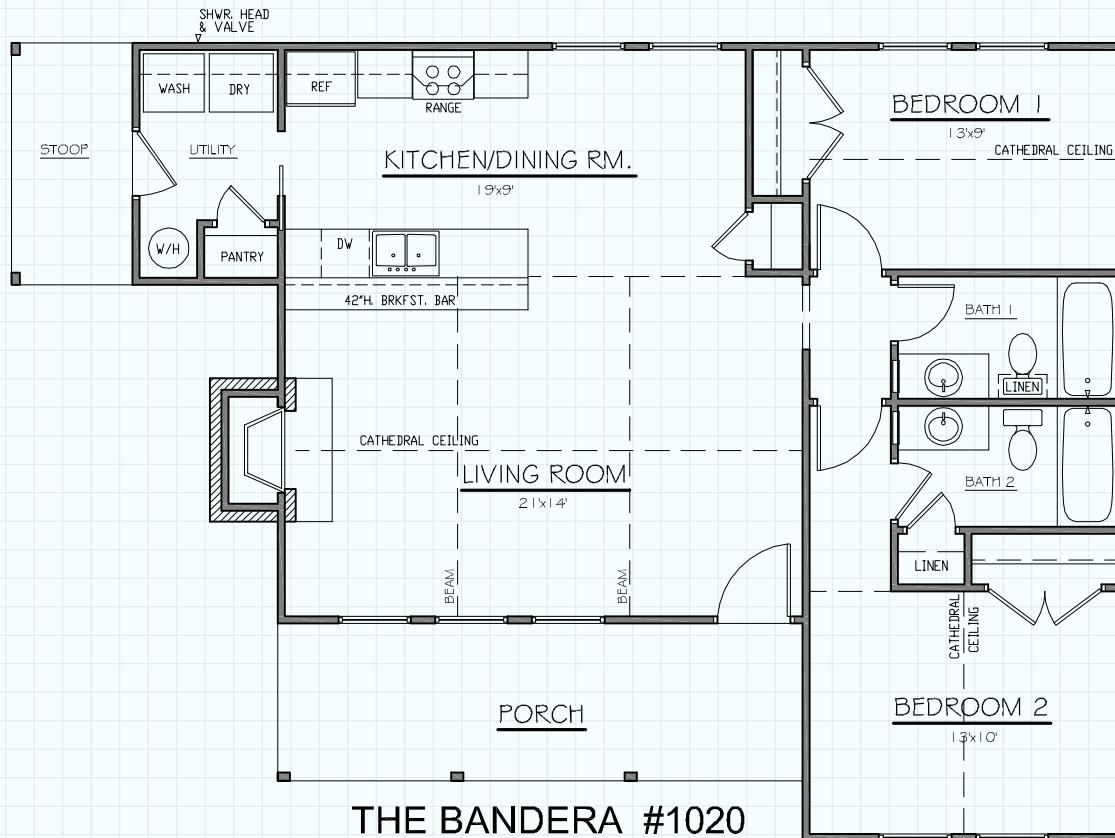

Hill Country
 CLASSICS™
 CUSTOM HOMES
Boerne Texas

34535 IH 10 West
 Boerne, TX 78006
 (830) 249-2920
 hillcountryclassics.com

THE BANDERA #1020

LIVING:	1,020
PORCHES:	191
MAS. LUG:	17
TOTAL SQ. FT.	1,228