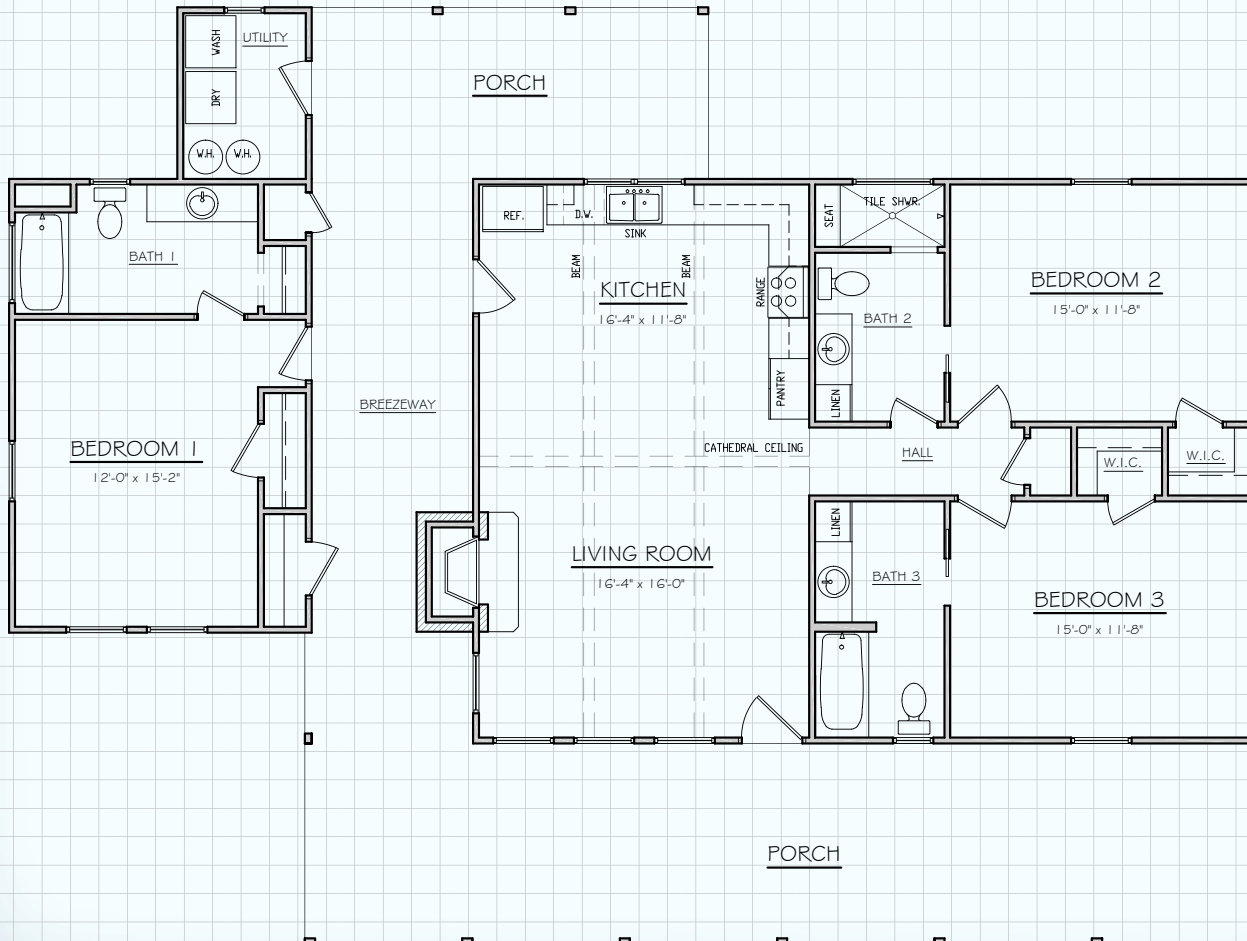

**Hill Country**  
 CLASSICS™  
 CUSTOM HOMES  
*Boerne Texas*

34535 IH 10 West  
 Boerne, TX 78006  
 (830) 249-2920  
 hillcountryclassics.com

**THE VANDERPOOL #1487**

LIVING	1,487
PORCHES	866
TOTAL SQ.FT.	2,353